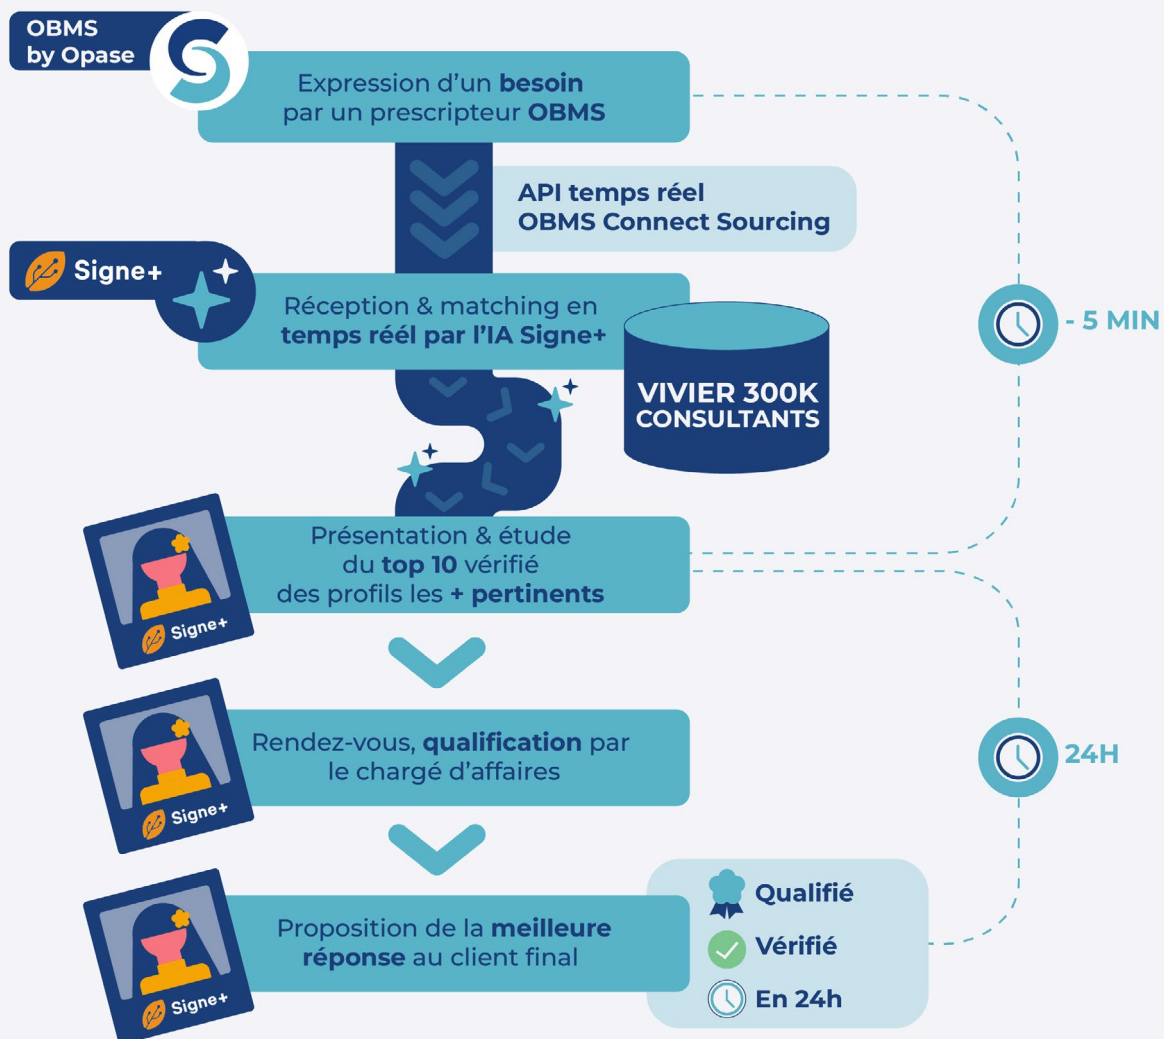

L'IA QUI BOOSTE L'EFFICACITÉ DU CHARGÉ D'AFFAIRES

Depuis 2005, Signe+ agit en tant qu'intermédiaire RH de prestation intellectuelle. Nous assurons la mise en relation entre l'offre et la demande pour tous les acteurs qui recherchent des ressources ou des missions, que ce soit en France comme à l'étranger. Nous accompagnons nos clients dans une logique de proximité, au juste prix et avec une préoccupation éthique de tous les instants.

Opase est un pur player du Vendor Management System (VMS), porté par OBMS, un acteur indépendant qui connecte prescripteurs et fournisseurs depuis près de 20 ans. Sa plateforme permet de simplifier et d'optimiser les processus d'achat de prestations intellectuelles, aussi bien en assistance technique qu'au forfait.

OBMS Connect Sourcing x l'IA Signe+ : l'efficacité commerciale démultipliée

Contactez **Signe+**

OPASE
Intelligence At Work

Demandez une démo OBMS !